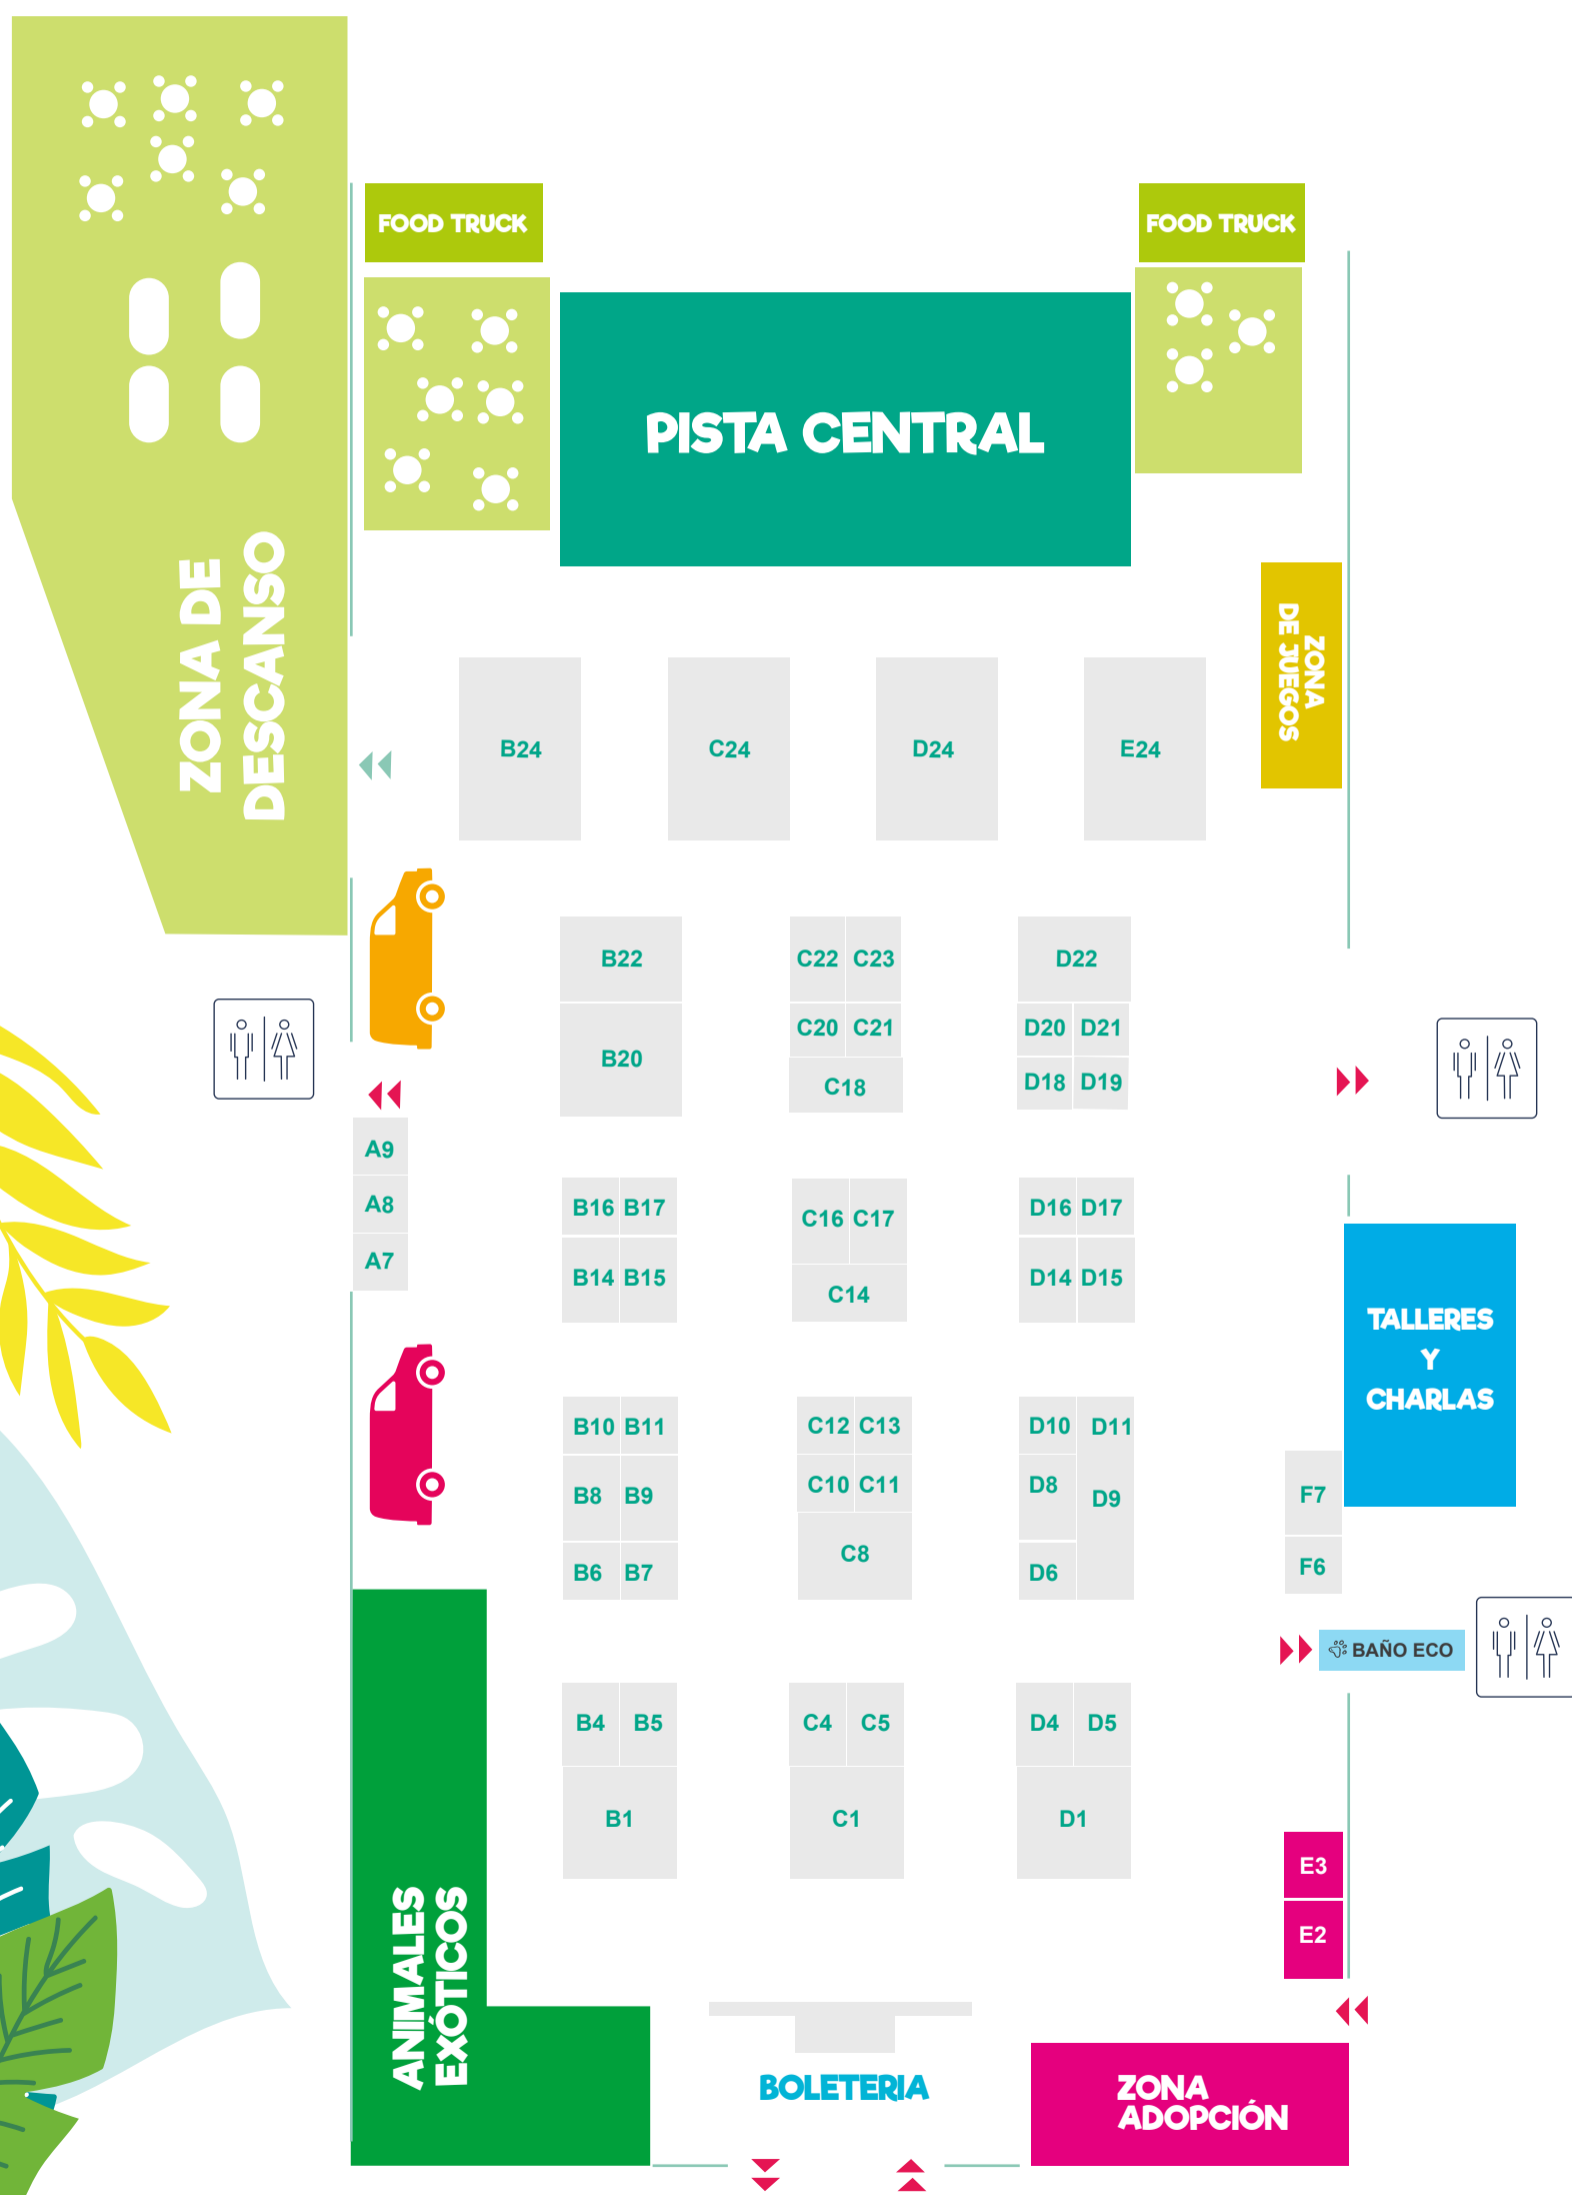

PLANO

EXPOSITORES

 DOG'S FRIENDS, JARDÍN CANINO.	C17 NATURAL PET
 DSVET BANCO DE SANGRE	C18 NATURAL FOOD
A7 INNOVA	C20 HOTEL CANINO CHIGUAYANTE
A8 PETGLAM	C21 YOSHOS
A9 MI FOTO MASCOTA	C22 FUCHI CHAO
B1 BELCANDO	C23 PET HAPPY
B4 ALFA DOG	C24 GEROLAMO
B5 MALANDRA PET SHOP	D1 AGROVET
B6 OFTALMOPET	D4 PW- PET WAREHOUSE
B7 TOPTREES	D5 ORANGE PET
B8 ANKOPET	D6 COOKING
B9 HOSPITAL VETERINARIO TALCAHUANO	D8 POOWEE - IMP. QUIROZ HNOS.
B10 CENTRO IMAGEN VET	D9 AGROTECNICA LTDA.
B11 UMA&CO	D10 NUP! PET
B14 ZOODIET	D11 LA PERITIENDA
B15 KIMBA PETS	D14 ECOMARKET
B16 ARCA DE NOE	D15 TOP-K9
B17 MASCOTITAS TEXTIL CHILE	D16 KANUWIÑ
B20 MARBEN PET	D17 PAWWY
B22 FISH4PETS	D18 FLATAZOR
B24 POWER DOG	D19 BY SIMONA
C1 PICHARA	D20 DON ERNESTO AGRO DISTRIBUIDORA
C4 TIENDA ANIMAL	D21 GATYPERR
C5 BAYTS	D22 KOBOR CHILE
C8 MAYORISTA PETS	D24 LUDIPEK
C10 FELINA KARUNA	E2 FUNDACIÓN COLITAS CHUECAS
C11 AMULETO PETS	E3 FUNDACION COAAMA
C12 LABORATORIO REDBITAL	E24 GRUPO MOR
C13 ENTRESALCHIS	F6 TOGUA MASCOTAS
C14 ZOOPHARMA	F7 COLMEVET BIOBÍO
C16 FULLERTON	