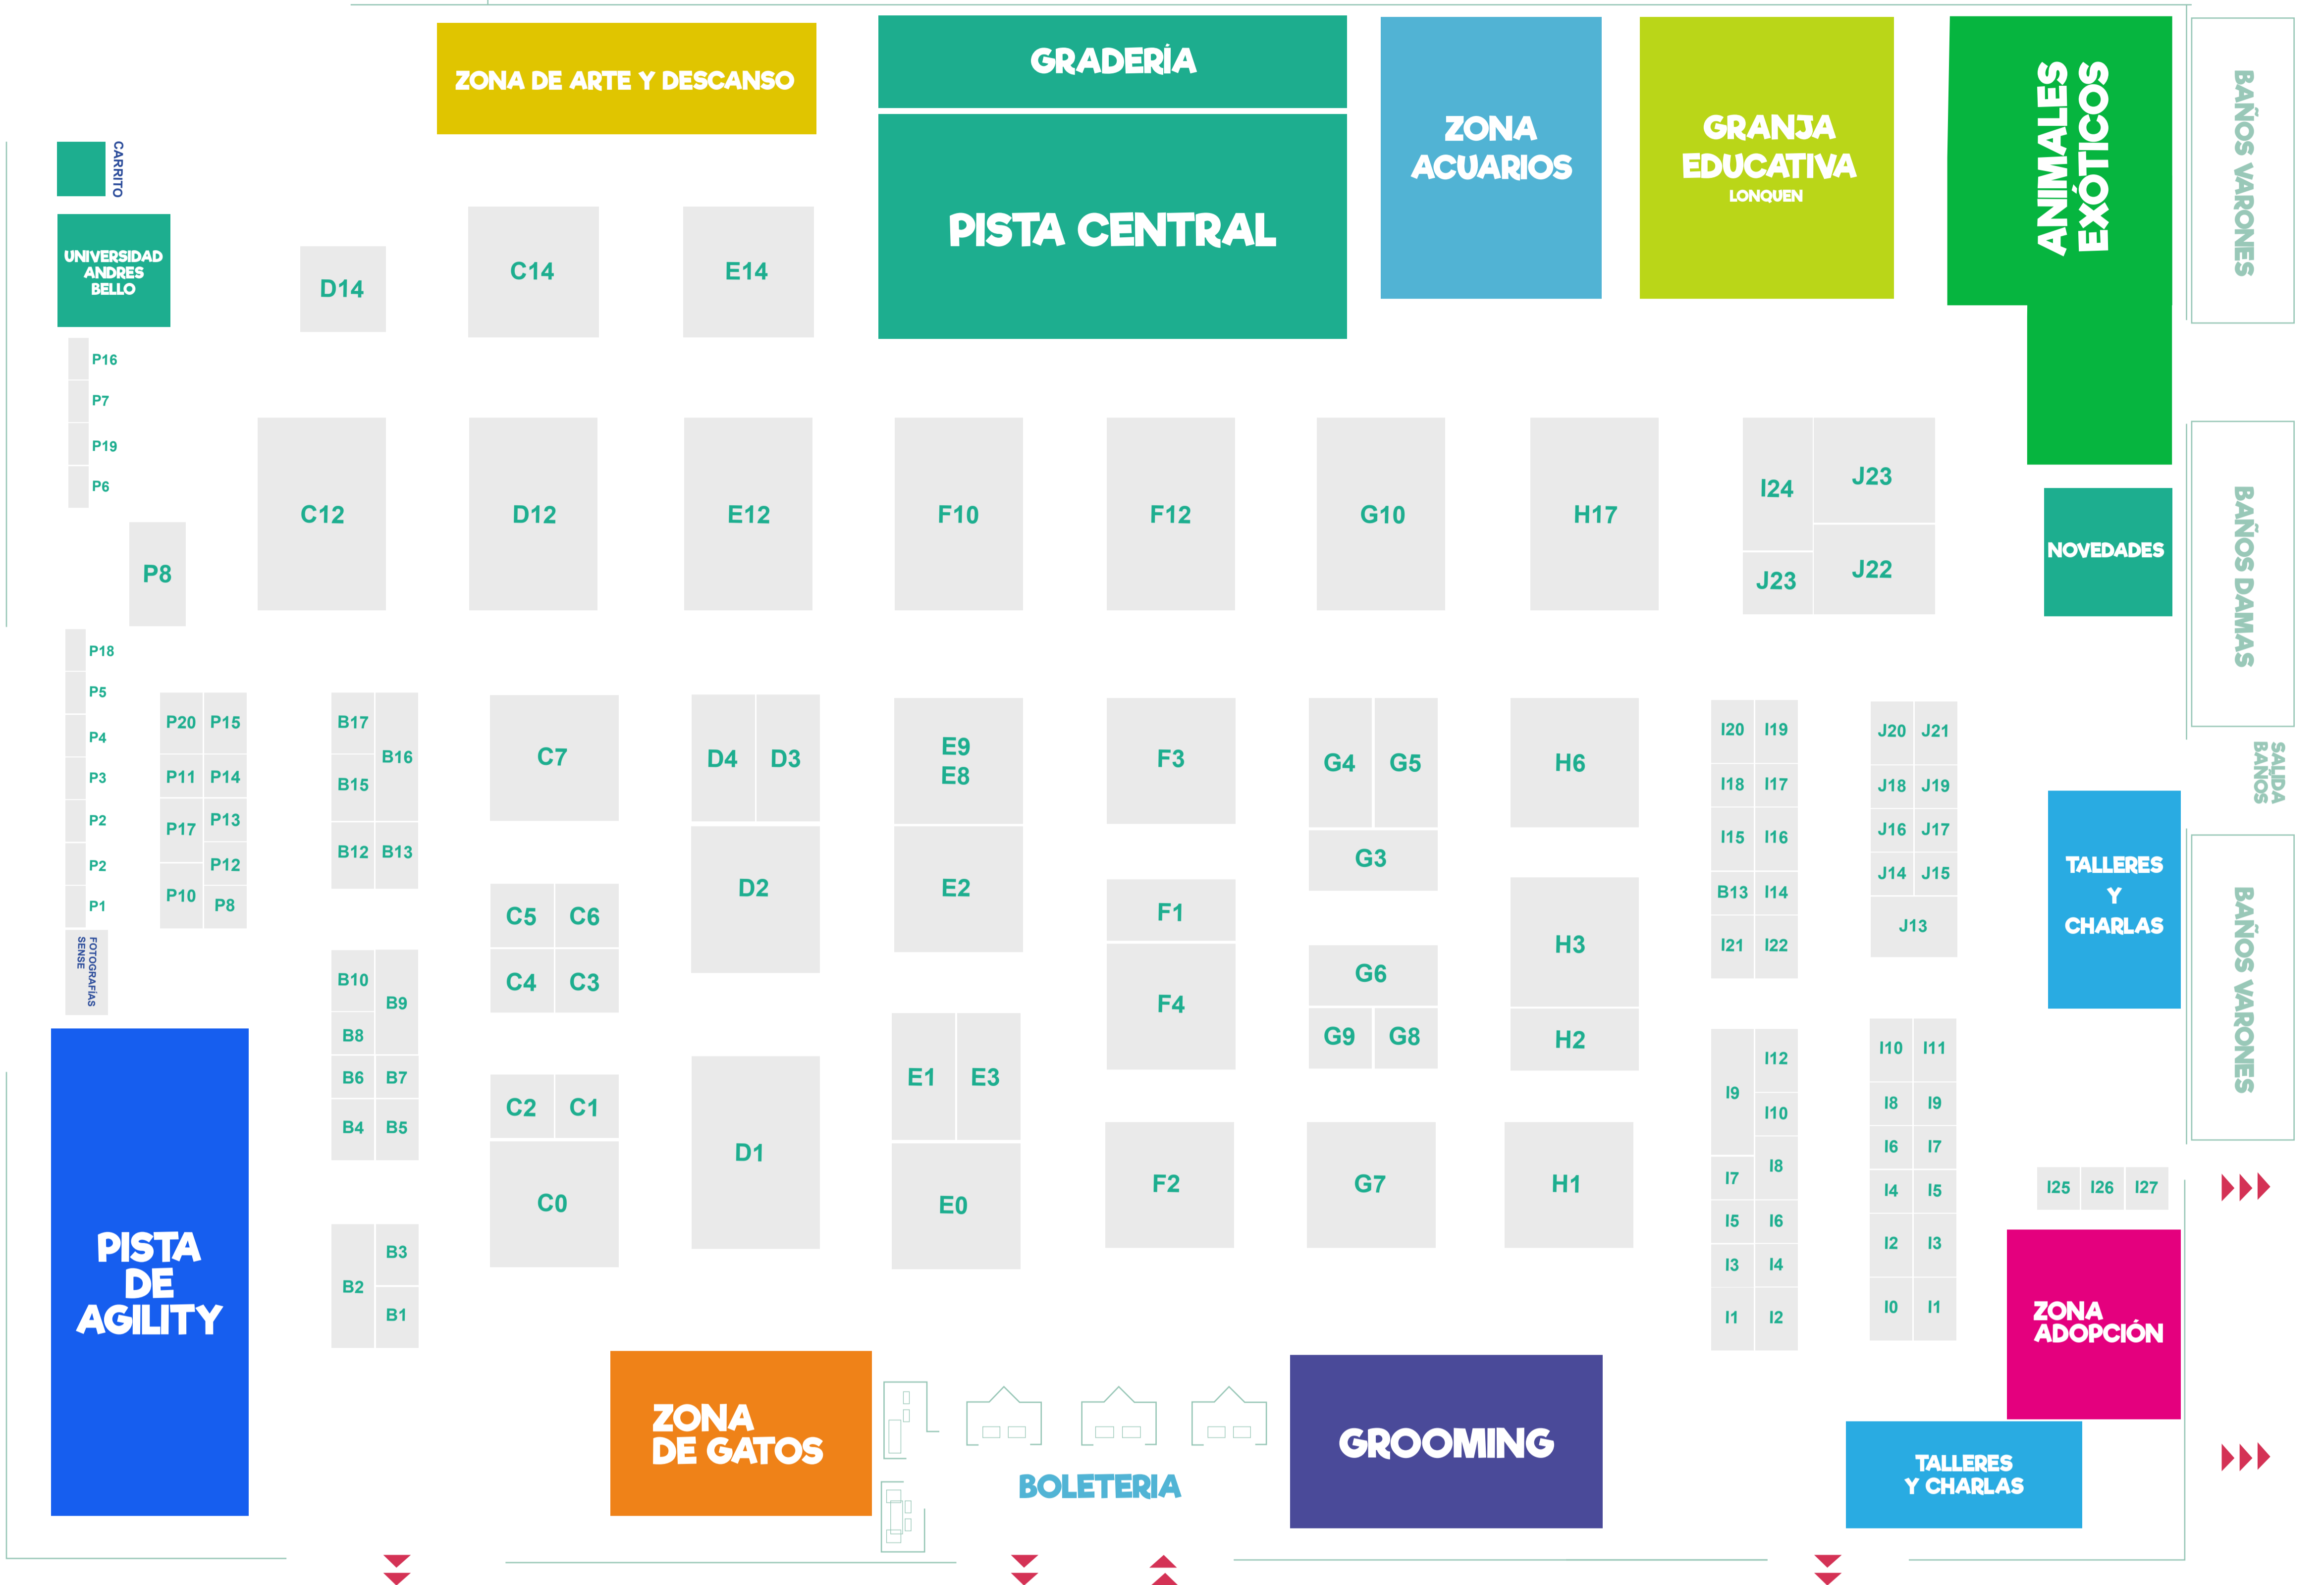

PLANO ZONAS Y EXPOSITORES

PATIO DE COMIDA

- B12 A&C
- P5 ACUPUNTURA
- H06 AGROVET
- C02 ALFA DOG
- J06 ALL GREEN MASCOTAS
- F1 ALMA VET PHARMA
- G03 ANASAC
- I09 ANIMAL MARKET SPA
- B10 ARCA PETS STORE
- G09 AVIARIO PICAFLOR
- J19 BACOS PETS
- P8 BSVET CHILE
- J13 ZENIT SEGUROS
- D02 LEONARDO
- E03 BOKATO
- I23 BOLC
- F10 BRAVERY
- C06 BAYTS
- I22 CAMAS FILINHAS
- B16 CAN CHILE
- P12 CIMASUR
- B04 VETMATE
- P11 COOLCAT
- G8 CREMATORIO ALMASCOTAS
- I07 CREMATORIO PETS FOR EVER
- J08 CREMATORIO SIDESER
- P4 DOG FAIRY
- P9 DOG FRUZ
- B13 DOG PLUS
- D12 FIT FORMULA
- I12 ECD VETERINARIA LTDA
- C03 ECOMARKPET
- I20 ANDESSENCE
- I15 EL PATIO GUARDERIA
- EMPORIO DE MASCOTAS

- P3 EQUILIBRIO ANIMAL
- P2 ESCUELA CANINA LA JAURIA
- J17 ESTAMPA ANIMAL TIENDA
- G05 PETS & FRIENDS.
- H03 FARMINA PET FOODS
- I18 FELIS CANIS
- P15 FLORES DE PAZ
- I01 NATURAL PET
- J04 REPESCA ALIMENTOS SPA
- B01 FREEGO
- J22 FUCHI.CHAO PIPIROOM
- E00 FULLERTON
- J11 FUNDACION ALMA DE GATOS
- J03 FUNDACION ARCA
- J01 FUNDACION AYUDA CALLEJEROS
- J09 FUNDACION BRIGADA GALGOS
- J27 FUNDACION CROQUETON
- J26 FUNDACION HUELLA ANIMAL
- E16 GALERIA DONNE
- F04 GEROLAMO
- F12 DINGO
- I10 TIENDITA HAPPY CAT
- D04 HRAZ LIMITADA
- J23 HYPONIC
- H17 INABA
- J00 INERS
- B04 INTERFAMILY
- I06 INTIVET
- I14 PET IT
- G06 JOSERA
- C04 COOKING
- P14 KANUWIÑ
- J16 KARU AUKA
- I24 KIMBA PET

- B06 PRRUFF
- J14 ROPERROS
- I19 SAVE BIENESTAR ANIMAL
- D01 SENSE
- I16 SHEEP DOGZ
- E8 STAY HAPPY
- E1 SUMMIT10
- E02 SUNI PET
- J20 THE DOG HOUSE
- J10 THE NORTH PAW CHILE
- B09 TOP K9
- P13 TOPTRESS
- P16 TRASLADOS PETS
- H02 TRIBUTO
- I08 VETER PROPET
- I13 VETSADOMICILIO
- E9 VITAL CAN
- J15 WILDHERD
- P15 NUVIAN
- MANADA GOTIKA
- UNIVERSIDAD ANDRES BELLO
- UNIVERSIDAD MAYOR
- JUST DOG IT MASJUAN
- TV MASCOTAS
- MESTIZOS
- GRANJA LONQUEN
- MERCADO LIBRE
- TENGO QR
- D14 PURINA
- GROOMING FULL PET
- FUNDACION PATRONATO